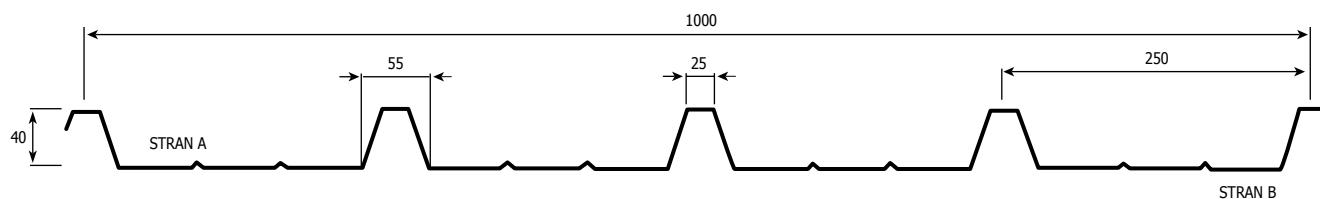

## LG 40

Pločevinasta kritina (brez izolacije ali s filcem)

Sistem LG40 je posebno enostaven za uporabo in namestitev, na voljo z ravnimi in ukrivljenimi ploščami.

DEBELINA PLOČEVINE: 0,5 mm-0,6 mm\*  
POKRIVNA ŠIRINA PANELA: 1.000 mm  
MAX. DOLŽINA: na povpraševanje  
MAX. DOLŽINA NA ZALOGI: 12.000 mm

DEBELINA IZOLACIJE: brez filca/s filcem  
VIŠINA PROFILA: 40 mm  
HD-BARVA: da (25 µm)  
GARANCIJA: do 10 let  
NANOS CINKA: 275 g/m<sup>2</sup>

\* na zalogi

## LG 40

→ legenda na str. 6

ZNAČILNOSTI RAZDELKA

	DEBELINA (mm)				
	0,5	0,6	0,7	0,8	1,0
Teža (kg/m <sup>2</sup> )	4,9	5,89	6,87	7,85	9,81
J (cm <sup>4</sup> /m)	12,3	16,05	18,72	21,40	26,75
W (cm <sup>3</sup> /m)	3,92	5,30	6,18	7,07	8,83

DOVOLJENO ODSTOPANJE

Dolžina	+10 mm do 3,000 mm +20 mm preko 3,000 mm -5 mm za vse dolžine
Delovna širina	± 5 mm
Odstopanje zaradi pravokotnosti reza	S ≤ 0,5% delovne širine

ENAKOMERNO PORAZDELJENE MAKSIMALNE OBREMITITVE kg/m<sup>2</sup>